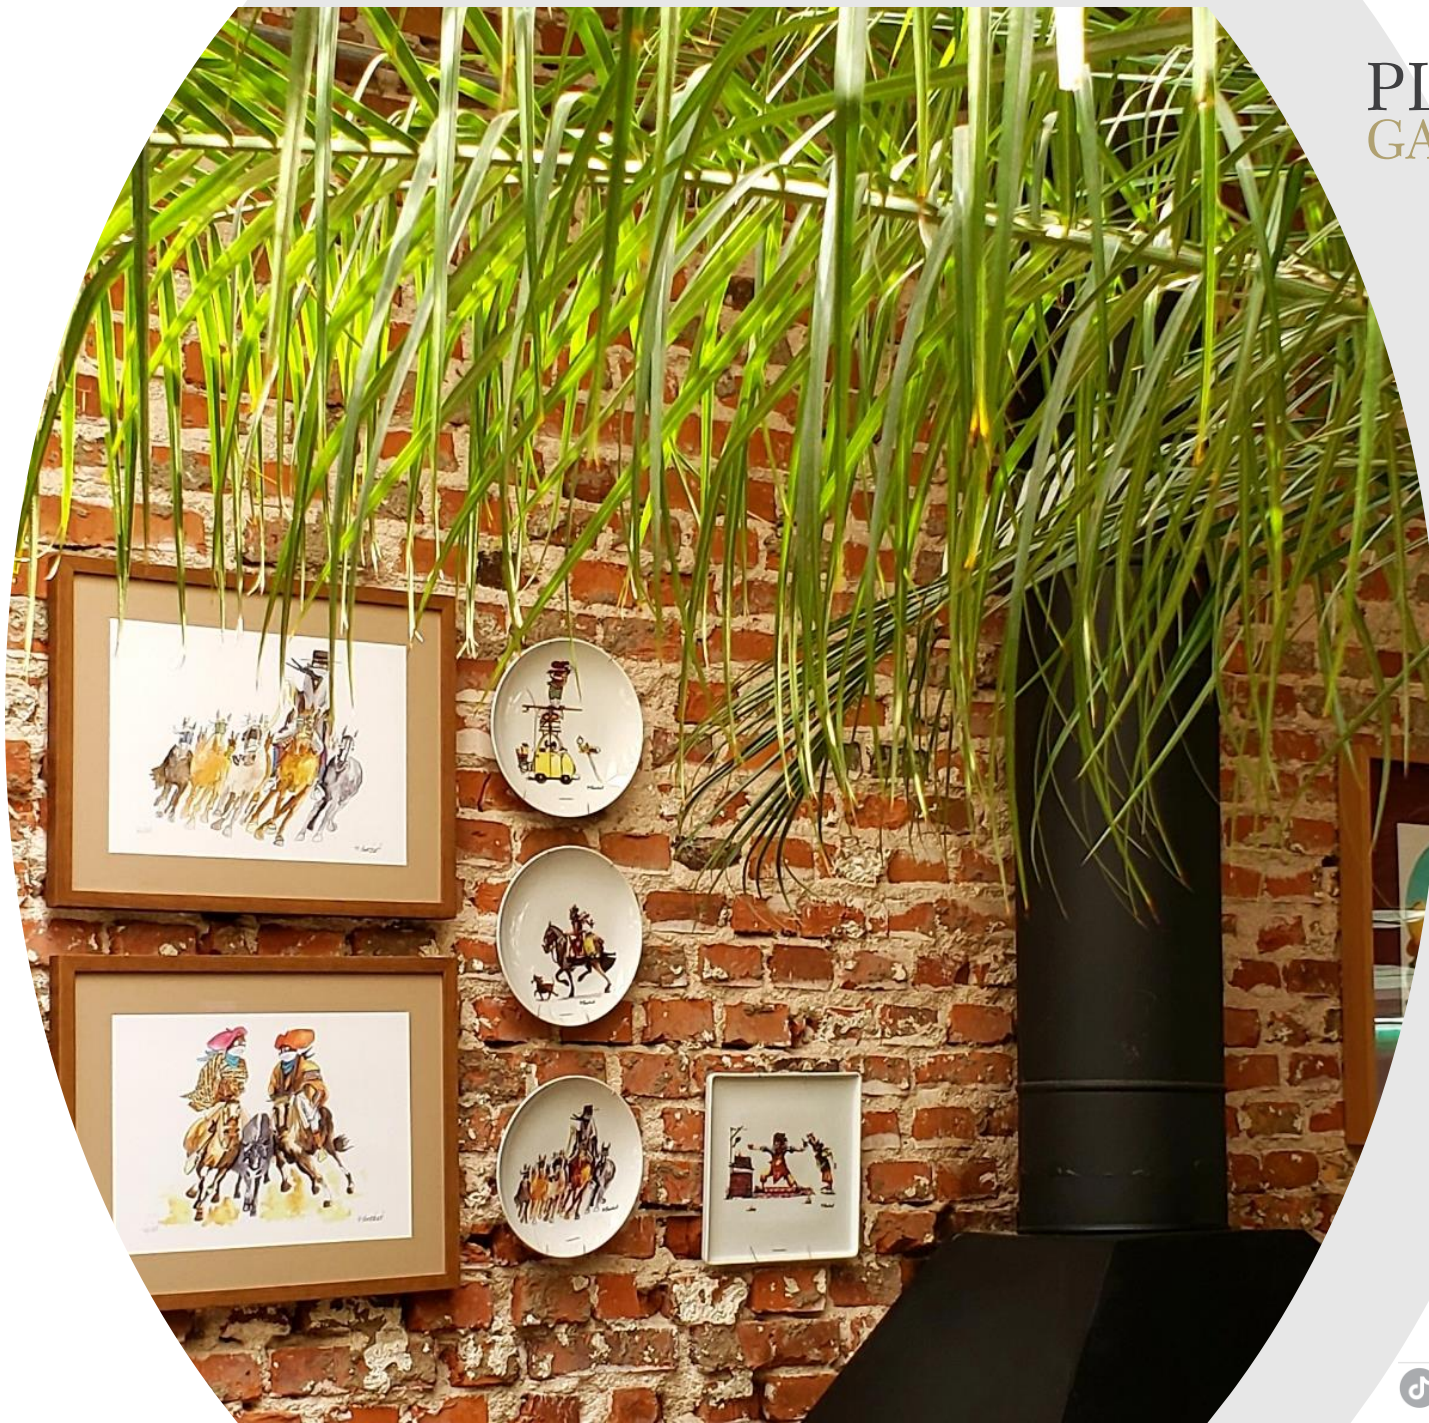

Prato: R\$79,90 (unid)

Guardanapo com estampa: R\$ 39,90

Guardanapo Xadrez: R\$29,90

Embalagem tecido: R\$ 29,90

Caixa MDF: 34,90

Suporte parede: 14,90

Prato Pequeno

platesgallery.com

by plates gallery

platesgallery.com

PLATES GALLERY

Guardanapos de Oxford com arte R\$39,90

platesgallery.com

PLATES GALLERY

platesgallery.com

FELIPE CONSTANT collection

Churrasco Yoga

F. Constant.

PLATES
GALLERY

ref 080

Material prato: porcelana

Dimensões: 26 x 26 cm

Prato: R\$189,90 (unid)

Guardanapo estampado: R\$ 49,90