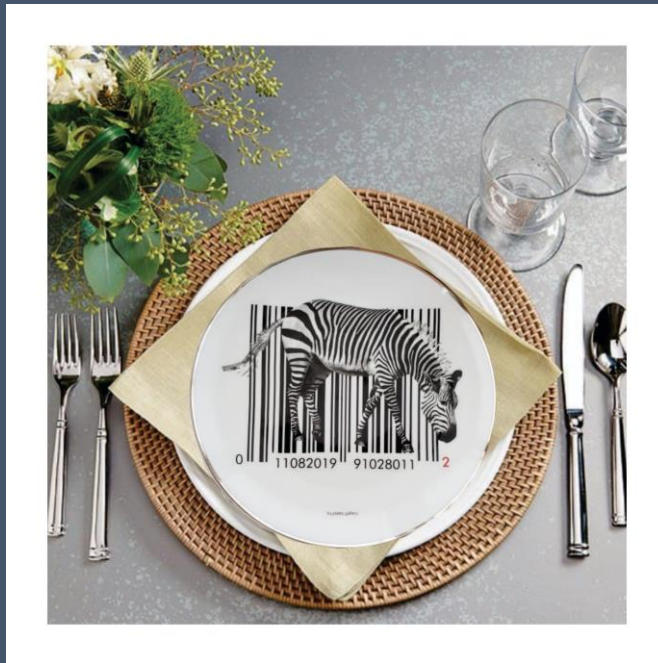

Zebra Bar Code

com fio de prata

PLATES GALLERY

ref 046

Material prato: porcelana
Dimensões: 24 cm de diâmetro
Prato: R\$119,90 (unid)
Guardanapo estampado: R\$ 39,90
Guardanapo xadrez: R\$29,90
Embalagem tecido: R\$ 39,90
Caixa MDF: 44,90
Suporte parede: 15,90

Prato Médio

platesgallery.com

PLATES GALLERY

O Bar Code Zebra tem uma simbologia muito grande pra gente, o código de barras trás o dia do nascimento da Plates Gallery

Acabamento em prata,
não pode ser colocado
no micro ondas e máquina
de lavar louças