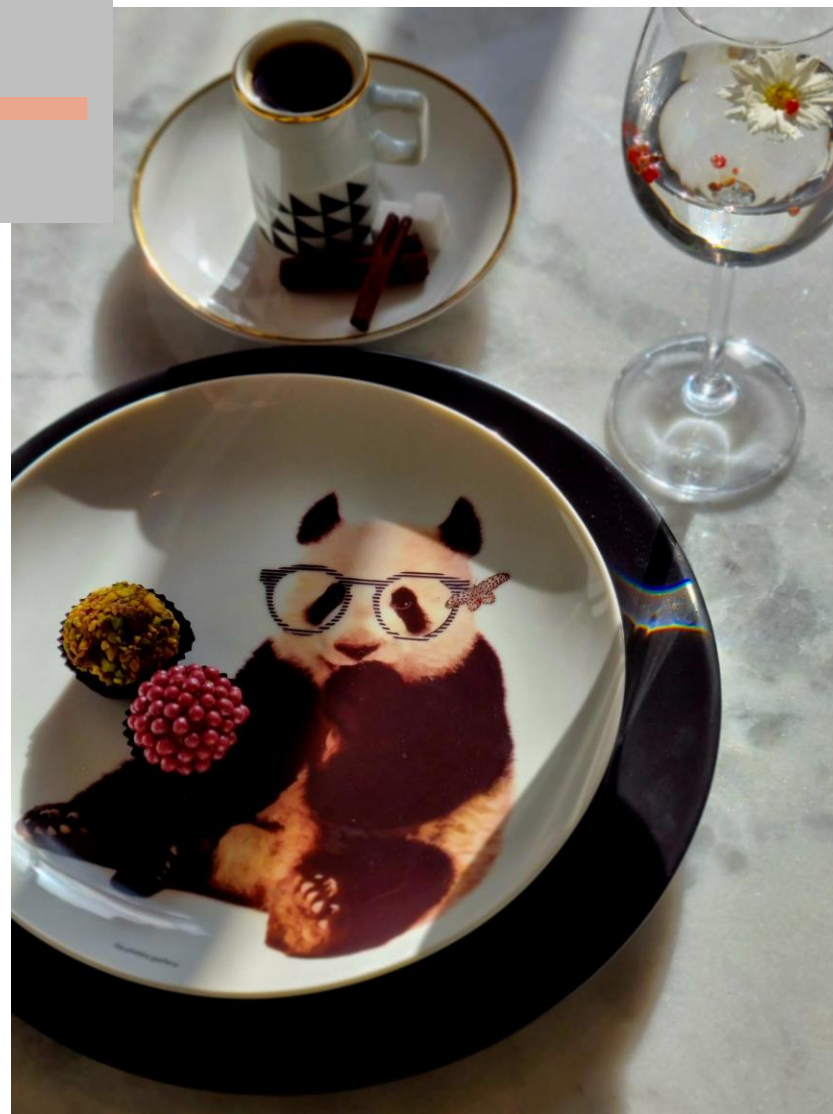

ref 149

Material prato: porcelana

Dimensões: 19 cm

Prato: R\$129,90 (unid)

Guardanapo: R\$ 39,90

platesgallery.com

Coleção Wild

Panda