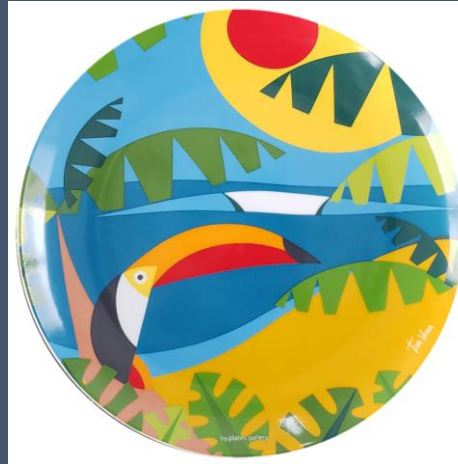

PLATES GALLERY

platesgallery.com