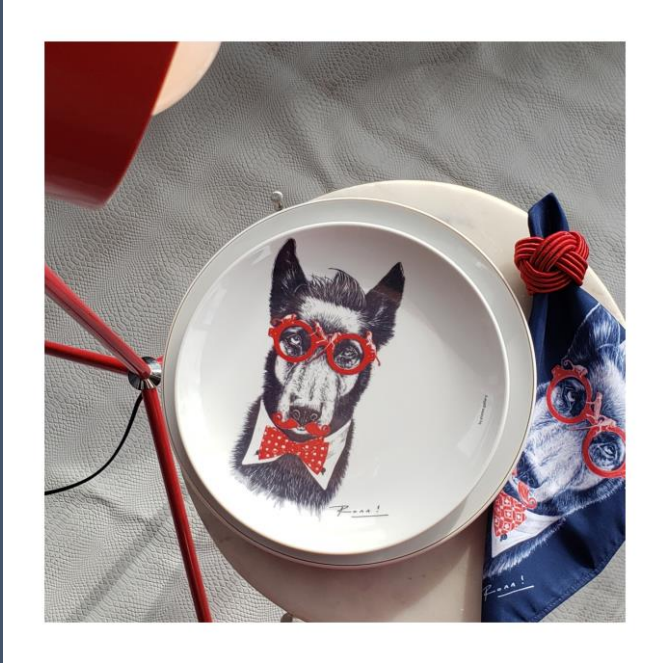

Prato Médio

platesgallery.com

Rona!

PLATES GALLERY

Rona!

platesgallery.com

Guardanapo de Bora com arte R\$49,90
Conjunto talheres: R\$ 49,90 (3 peças + embalagem de tecido)

platesgallery.com