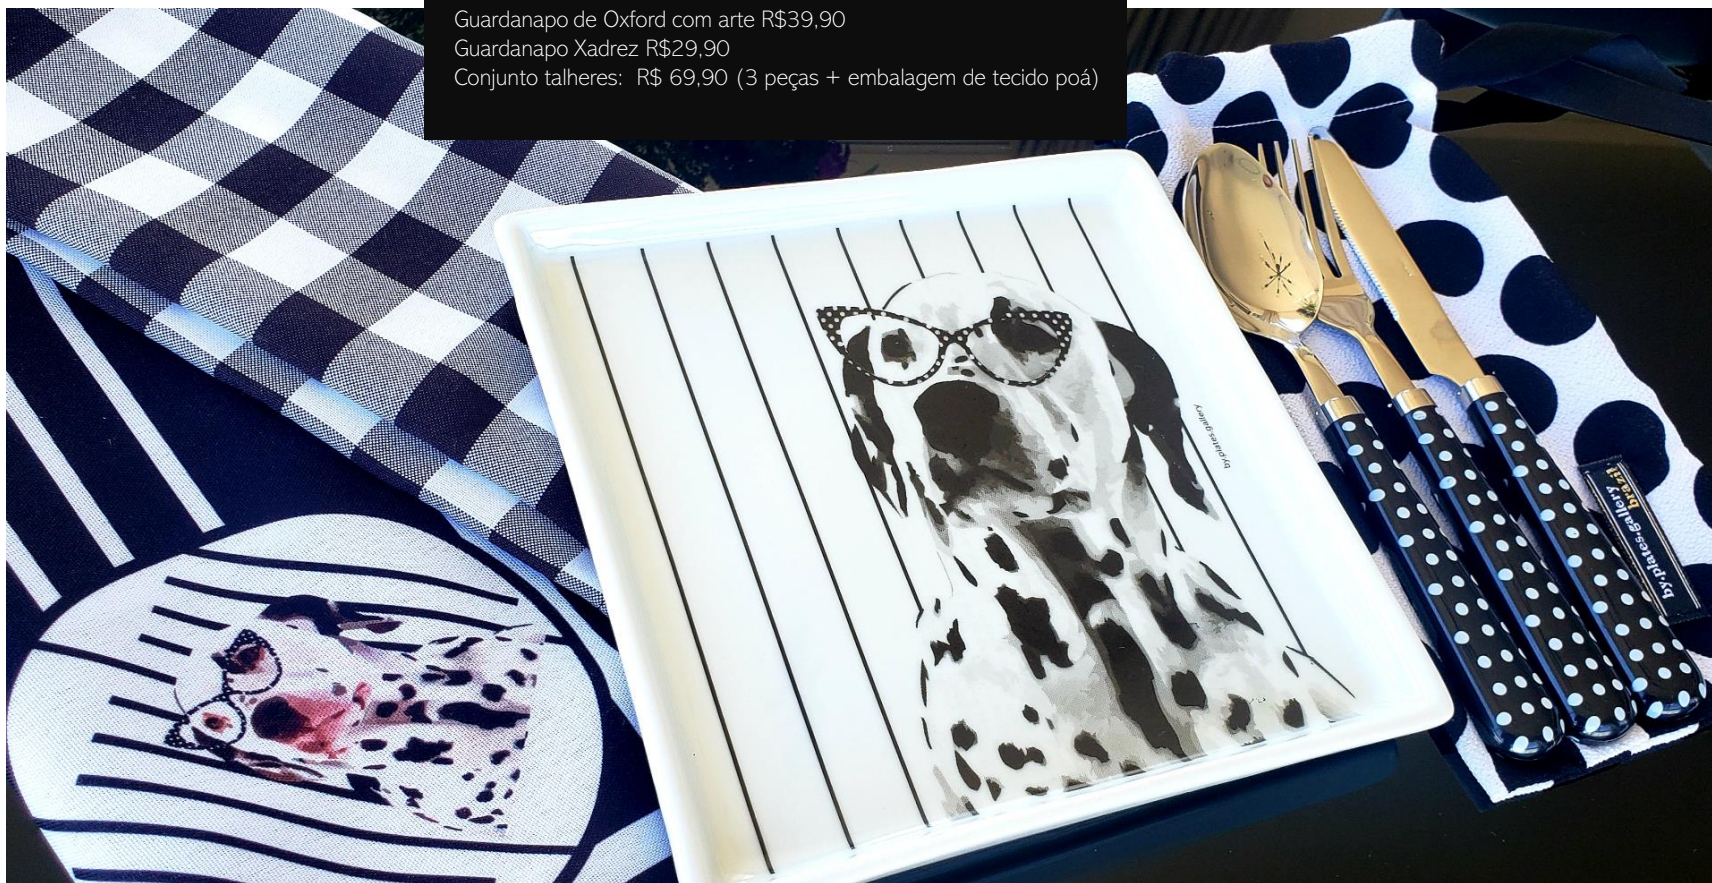

by.plates.gallery

by.plates.gallery
brazil

PLATES
GALLERY

byplatesgallery

PLATES GALLERY

Guardanapo de Oxford com arte R\$39,90
Guardanapo Xadrez R\$29,90
Conjunto talheres: R\$ 69,90 (3 peças + embalagem de tecido poá)

platesgallery.com

PLATES GALLERY

platesgallery.com

PAULA BRENNER collection

Tobias

PLATES
GALLERY

Publicitária e empresária **Paula Brenner** é pintora de retratos de animais. Utiliza várias técnicas de pintura entre elas a aquarela que foi a utilizada na pintura Tobias que é a arte da nossa primeira parceria.