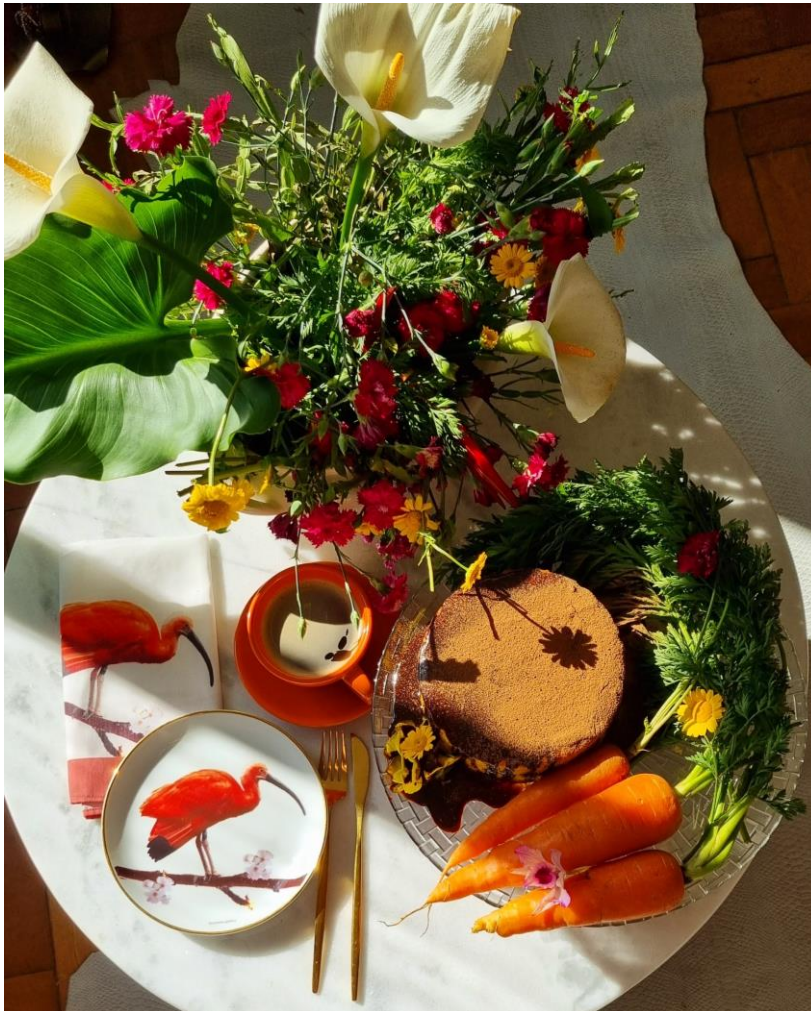

Rosi | 19 cm | com filete de ouro
R\$ 99,90

Guará Jurema | 19 cm
R\$ 99,90

Beija-flor | 19 cm
R\$ 79,90

platesgallery.com

Coleção Pássaros

Guará Jurema

com filete de ouro

PLATES GALLERY