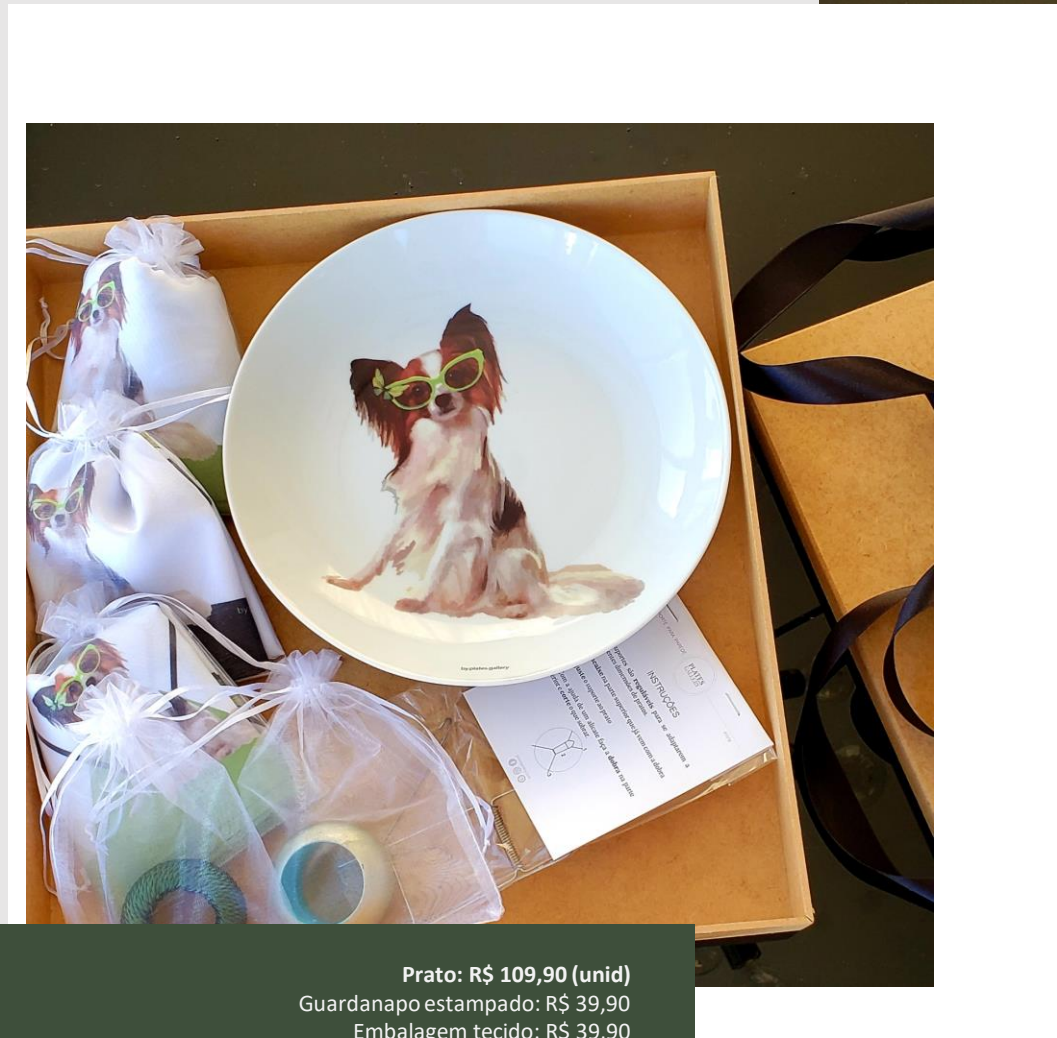

Dog collection

Juju and Butterfly

PLATES
GALLERY

ref 086

Material prato: porcelana

Dimensões: 24 cm de diâmetro

Prato: R\$ 109,90 (unid)

Guardanapo estampado: R\$ 39,90

Guardanapo xadrez: R\$29,90

Embalagem tecido: R\$ 39,90

Caixa MDF: 44,90

Suporte parede: 15,90

Prato Médio

platesgallery.com

PLATES GALLERY

Prato: R\$ 109,90 (unid)