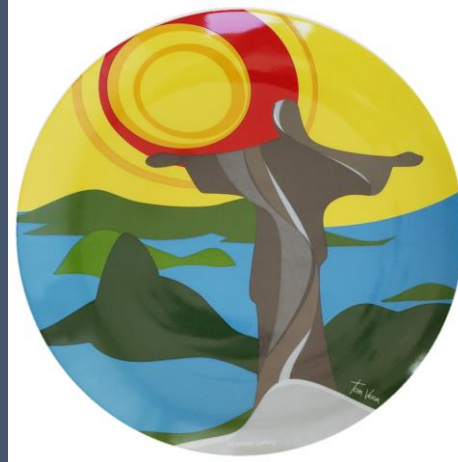

PLATES GALLERY

platesgallery.com