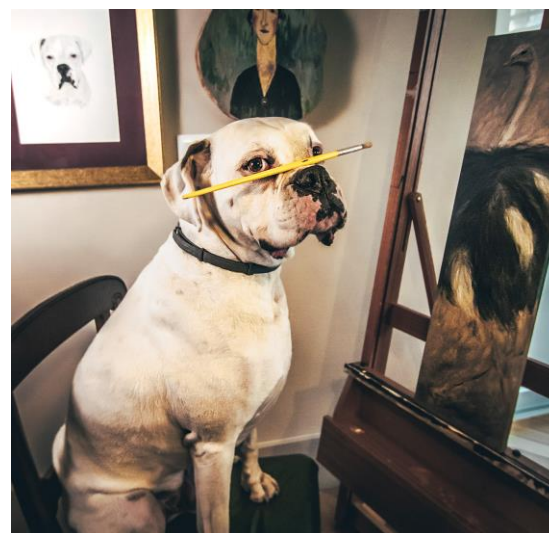

Dimensões: 24 cm de diâmetro

Prato: R\$109,90 (unid)

Guardanapo estampado: R\$ 49,90

Guardanapo xadrez: R\$29,90

Embalagem tecido: R\$ 54,90

Caixa MDF: 44,90

Suporte parede: 15,90

Prato Médio

platesgallery.com

PLATES GALLERY

platesgallery.com

PLATES GALLERY

PLATES GALLERY

PLATES GALLERY

Guardanapo de Oxford com arte R\$49,90
Guardanapo Xadrez R\$29,90
Conjunto talheres: R\$ 69,90 (3 peças + embalagem de tecido poá)

platesgallery.com

GERAÇÃO 2

Na GERAÇÃO 2 evoluímos um pouco, aprendemos com a geração 1, trocamos de fornecedor para a produção, testamos peças mais sofisticadas com acabamento em ouro e prata. Nasceram os guardanapos para acompanhar e as primeiras embalagens de tecido, que inicialmente não tinham as artes dos pratos e que posteriormente acabamos fazendo também personalizadas. Nessa geração fizemos uma nova parceria, artes do artista de surfart Tom Veiga que traduz o Brasil em cores, você pode conferir as peças dele no capítulo dos artistas.