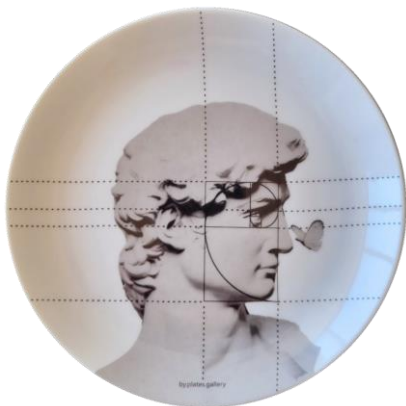

A borboleta é o símbolo principal do ano de 2023, segundo a numerologia. Grande exemplo de resiliência, o animal é capaz de passar e se adequar às mutações e a lidar com as dificuldades ao longo de sua vida.

platesgallery.com

**Davi Proporção Áurea com
filete de ouro**

ref 160

Material prato: porcelana
Dimensões: 19 cm
Prato: R\$129,90 (unid)
Suporte parede: 14,90

Borboletas linha dourada e filete de ouro

ref 164

Material prato: porcelana
Dimensões: 19 cm
Prato: R\$139,90 (unid)
Suporte parede: 14,90

platesgallery.com

A Proporção Áurea é uma forma de medição. É comumente encontrada na natureza. Quando utilizada no design, resulta em composições visuais orgânicas e naturais, esteticamente prazerosas e criando um senso de beleza através da harmonia e da proporção. Esse tipo de harmonia é utilizado há milhares de anos: nas Pirâmides de Gizé, no Partenon de Atenas, na obra "A Criação de Adão de Michelangelo" , no teto da Capela Sistina, na Mona Lisa de Da Vinci, etc.

Davi Proporção Áurea
ref 159

Material prato: porcelana
Dimensões: 19 cm
Prato: R\$99,90 (unid)
Suporte parede: 14,90

**Borboletas pontinhos com
filete de ouro**
ref 166

Material prato: porcelana
Dimensões: 19 cm
Prato: R\$119,90 (unid)
Suporte parede: 14,90