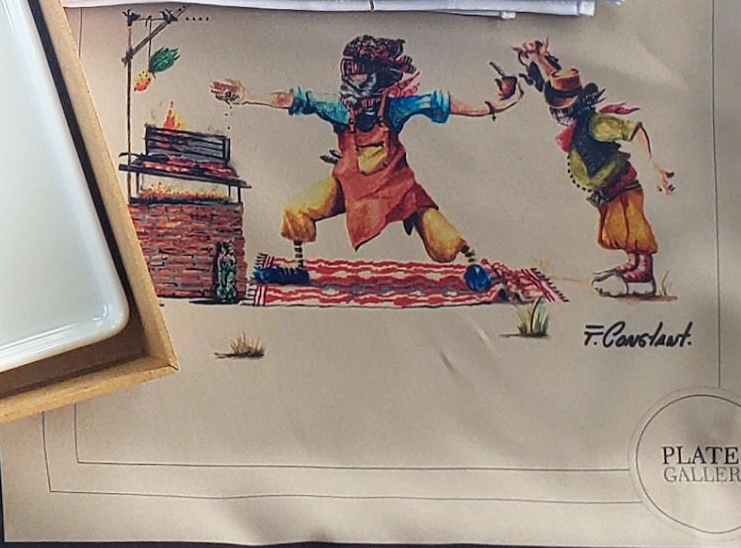

PLATES®
GALLERY

PLATES
GALLERY

PLATES
GALLERY

platesgallery.com