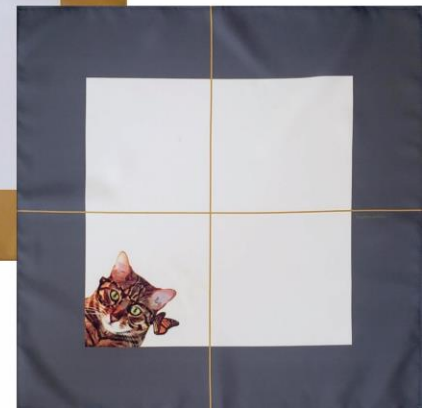

ref 074

Material prato: porcelana

Dimensões: 24 cm de diâmetro

Prato: R\$99,90 (unid)

Guardanapo com estampa: R\$ 39,90

Guardanapo xadrez: R\$29,90

Embalagem tecido: R\$ 39,90

Caixa MDF: 44,90

Suporte parede: 15,90

Prato Médio

platesgallery.com

PLATES GALLERY

Guardanapos de Oxford R\$39,90 (a peça avulsa)

dog collection

Small Golden Prisoner

PLATES
GALLERY