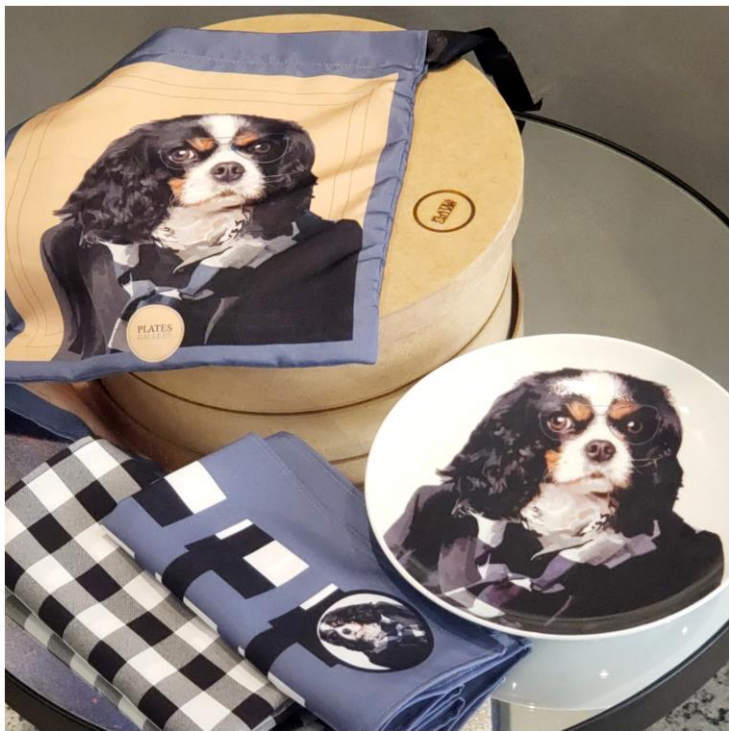

PLATES GALLERY

platesgallery.com