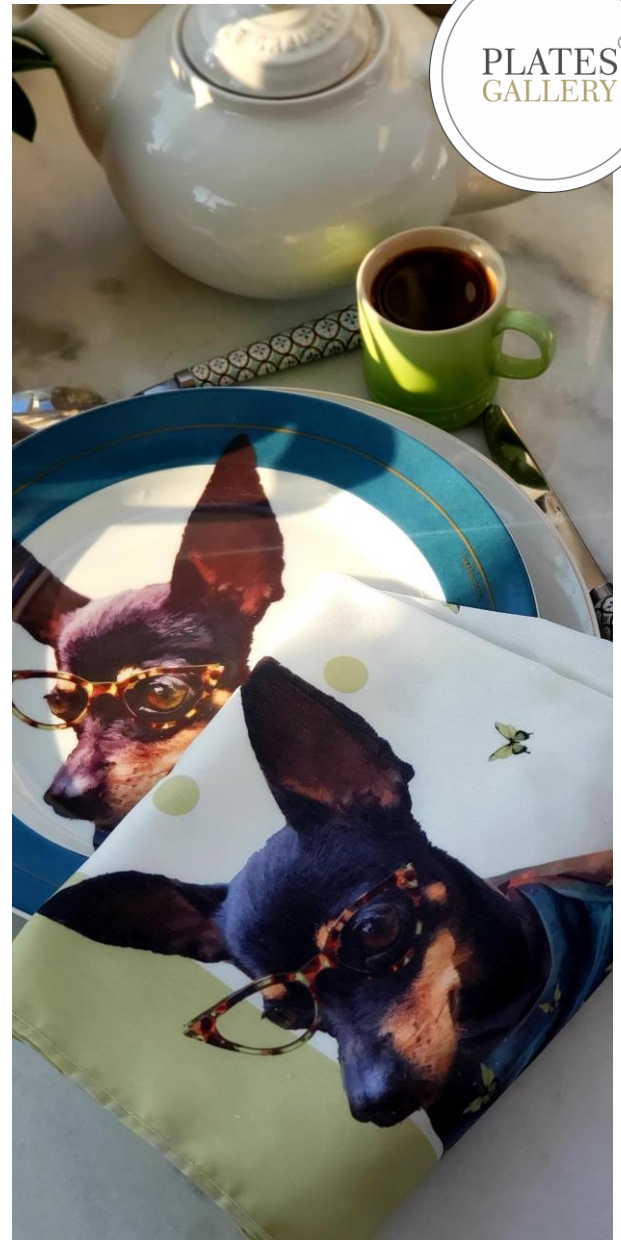

PLATES®
GALLERY