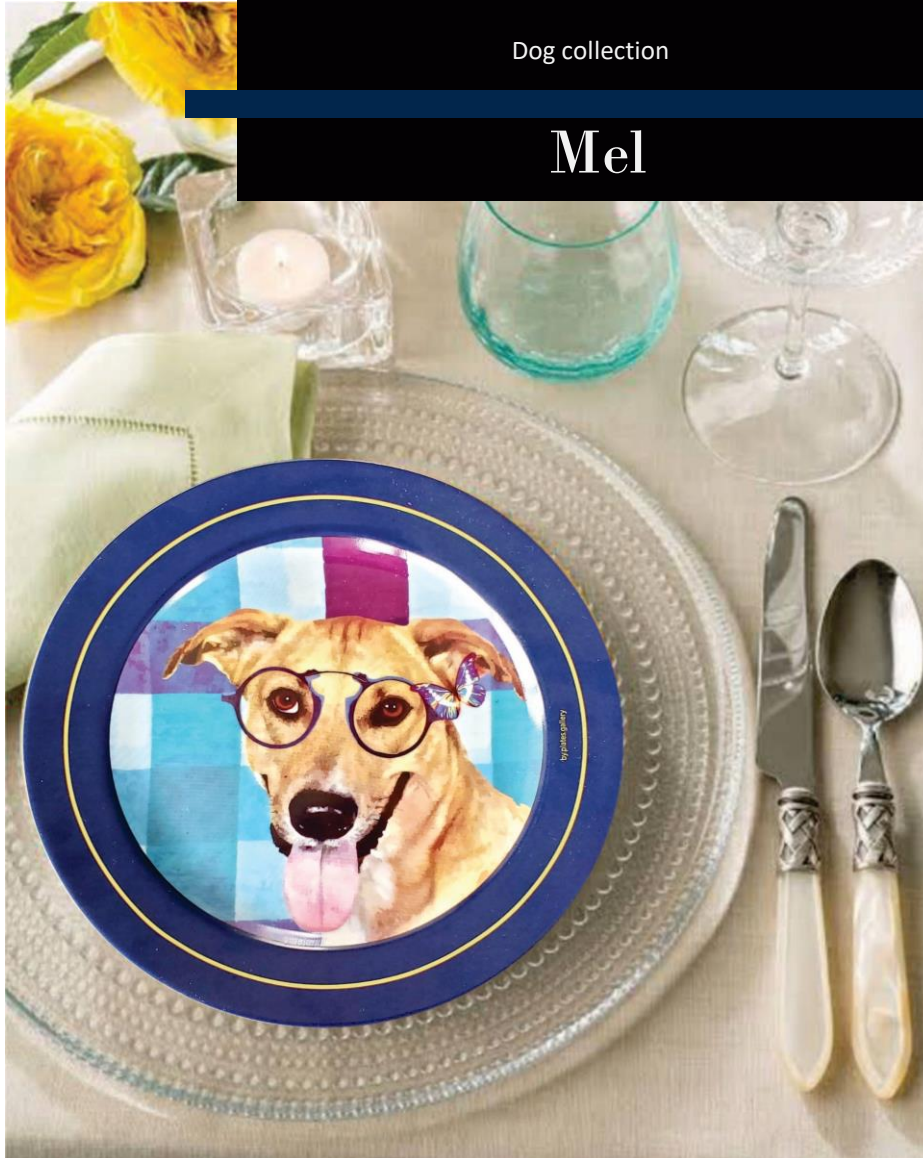

PLATES
GALLERY

ref 110

Material prato: porcelana

Dimensões: 25,5 cm

Prato: R\$119,90 (unid)

Guardanapo estampado: R\$ 39,90

Guardanapo xadrez: R\$29,90

Caixa MDF: 44,90