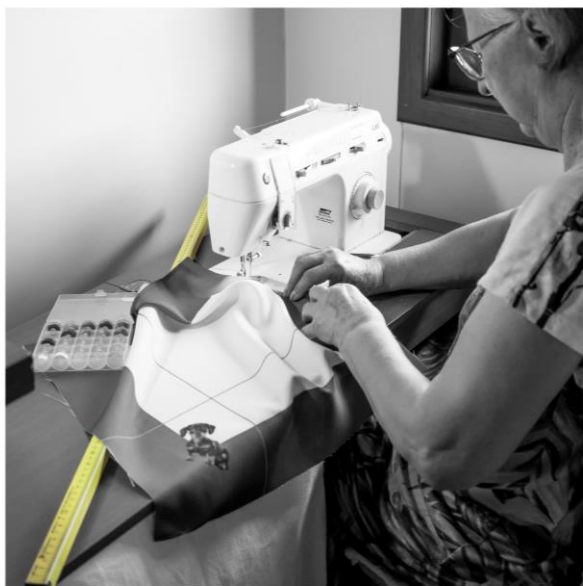

PLATES GALLERY

Toda nossa produção das peças de tecido é manual, feita pela Dona Fátima e acompanhada pelo Rico e pelo Loro, os dois papagaios dela.

platesgallery.com

dog collection

Lulu Fashion

PLATES GALLERY